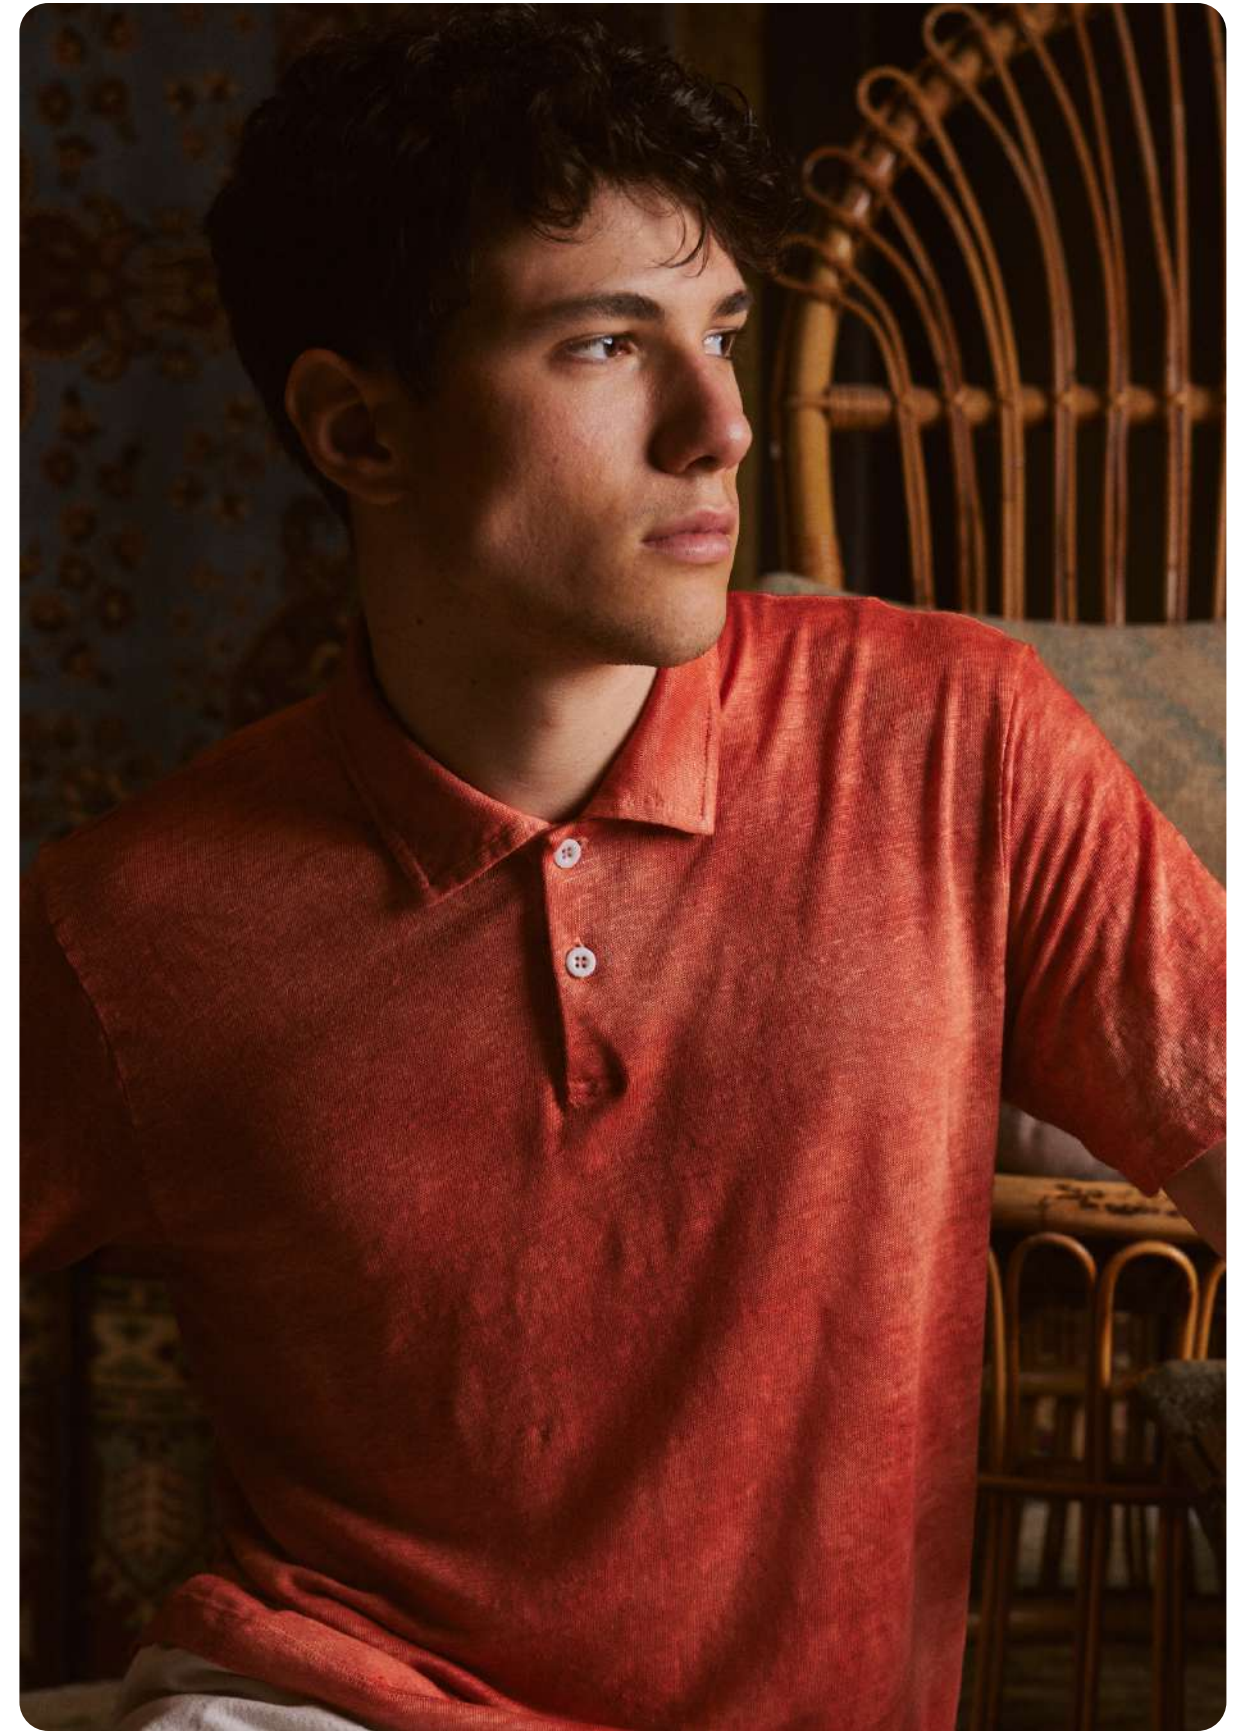

WOOL & CO

101 WAYS TO IMPROVE YOUR
KNITTING

PREVIEW SS24

A STYLE TOUR OF ISTANBUL WITH THE NEW WOOL&CO SS24 COLLECTION

COVER	WO2095
P.3	WO2044
P.4	WO2071 COL. 954
P.5	WO2036
P.6	WO2095
P.7	WO2170 COL.920
P.8	WO2086
P.9	WO2025
P.10	WO2170 COL.945
P.11	WO0863
P.12	WO2085
P.13	WO2026